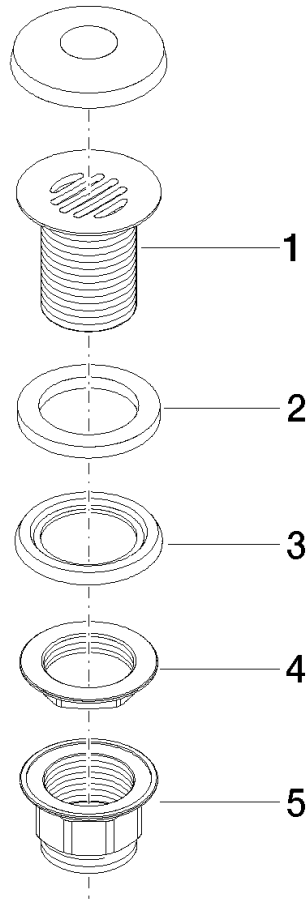

10 110 970

Passt zu: IMO, LULU, MADISON, MEM,  
TARA, CL.1, LISSÉ, VAIA, META, CYO

	Schwarz matt	10 110 970-33
	Chrom	10 110 970-00
	Platin gebürstet	10 110 970-06
	Platin	10 110 970-08
	Messing (23kt Gold)	10 110 970-09
	Dark Chrome	10 110 970-19
	Light Gold	10 110 970-26
	Light Gold gebürstet	10 110 970-27
	Messing gebürstet (23kt Gold)	10 110 970-28
	Bronze gebürstet	10 110 970-42
	Champagne gebürstet (22kt Gold)	10 110 970-46
	Champagne (22kt Gold)	10 110 970-47
	Chrom gebürstet	10 110 970-93
	Dark Platinum gebürstet	10 110 970-99

## Siebventil 1 1/4" - Schwarz matt

---

IMO

10 110 970

Nur für Becken ohne Überlauf geeignet.

10 110 970

10 110 970

Ersatzteile für die  
anderen  
Oberflächenvarianten  
finden Sie hier:  
Chrom

### Ersatzteilstückliste

Nr.	Artikelnummer	Benennung	Verbaumenge	Lieferzeit
1	09 11 01 025-33	Kelch	1	30
2	09 14 05 039 90	Dichtung	1	2
3	09 14 03 025 90	Dichtung	1	2
4	09 23 10 017 90	Mutter	1	2
5	09 23 10 020-33	Mutter	1	60