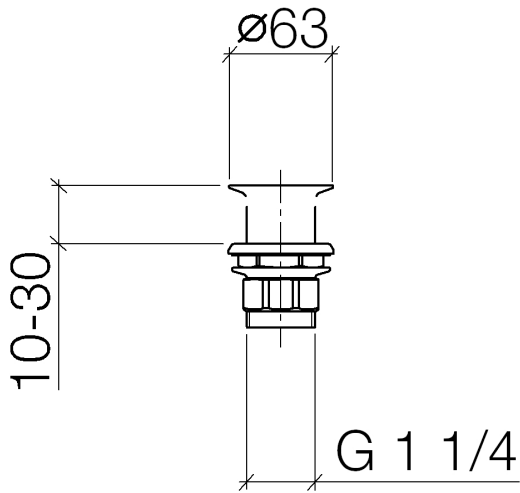

10 110 970

Passt zu: IMO, LULU, MADISON, MEM,  
TARA, CL.1, LISSÉ, VAIA, META, CYO

	Schwarz matt	10 110 970-33
	Chrom	10 110 970-00
	Platin gebürstet	10 110 970-06
	Platin	10 110 970-08
	Messing (23kt Gold)	10 110 970-09
	Dark Chrome	10 110 970-19
	Light Gold	10 110 970-26
	Light Gold gebürstet	10 110 970-27
	Messing gebürstet (23kt Gold)	10 110 970-28
	Bronze gebürstet	10 110 970-42
	Champagne gebürstet (22kt Gold)	10 110 970-46
	Champagne (22kt Gold)	10 110 970-47
	Chrom gebürstet	10 110 970-93
	Dark Platinum gebürstet	10 110 970-99

## Siebventil 1 1/4" - Schwarz matt

---

IMO

10 110 970

Nur für Becken ohne Überlauf geeignet.

10 110 970

10 110 970

Ersatzteile für die  
anderen  
Oberflächenvarianten  
finden Sie hier:  
Chrom

### Ersatzteilstückliste

Nr.	Artikelnummer	Benennung	Verbaumenge	Lieferzeit
1	09 11 01 025-33	Kelch	1	30
2	09 14 05 039 90	Dichtung	1	2
3	09 14 03 025 90	Dichtung	1	2
4	09 23 10 017 90	Mutter	1	2
5	09 23 10 020-33	Mutter	1	60